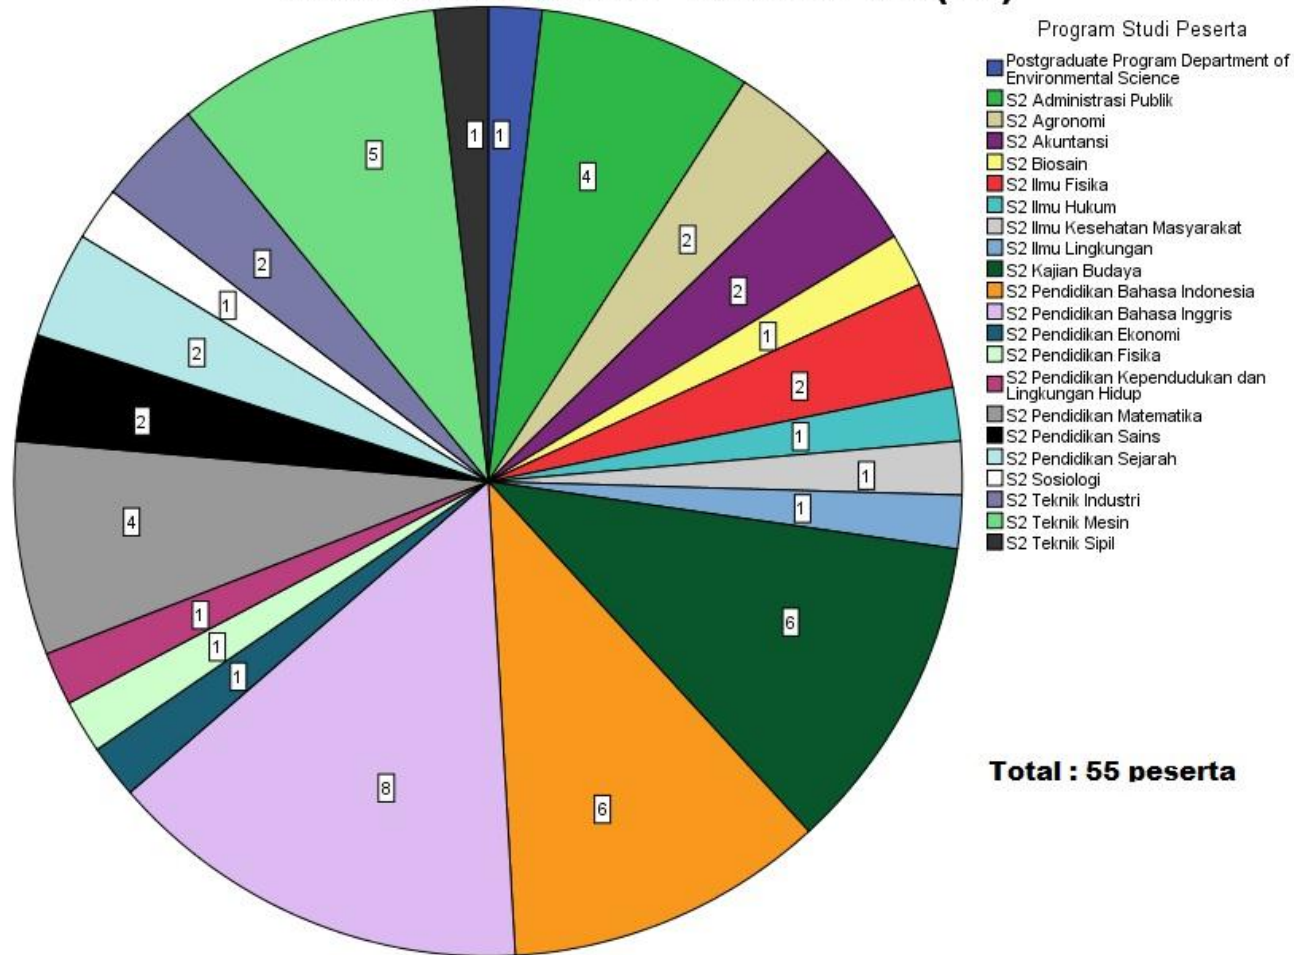

B. MAGISTER (S2)

PASCA SARJANA - MAGISTER (S2)